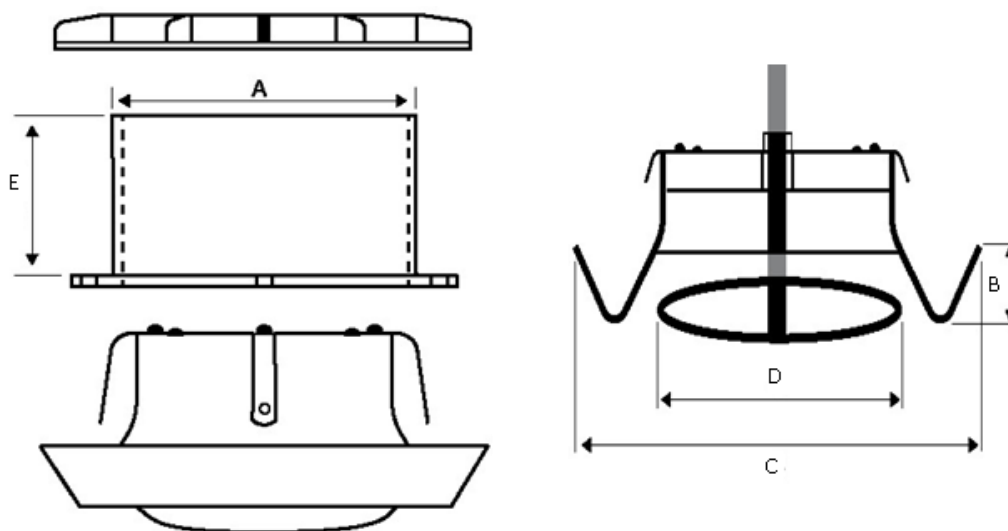

## MODELO BV

La boca de extracción modelo **BV** está construida en polipropileno en color blanco. Son especialmente indicadas para extracciones de aire en pequeñas habitaciones, cuartos de baño, aseos, etc. Tiene un bajo nivel sonoro y gran facilidad de montaje. El modelo **BV** está diseñado especialmente para extracción, regulando el caudal mediante el disco ajustable central.

**TABLA DE DIMENSIONES**

**TABLA DE DIMENSIONES (mm)**

MODELO	Ø A	Ø B	C	Ø D BVAE	Ø D BVAI
<b>100</b>	99	20	149	89	50
<b>125</b>	124	20	165	109	50
<b>150</b>	148	20	185	130	50
<b>160</b>	158	20	195	130	50
<b>200</b>	199	20	230	177	50